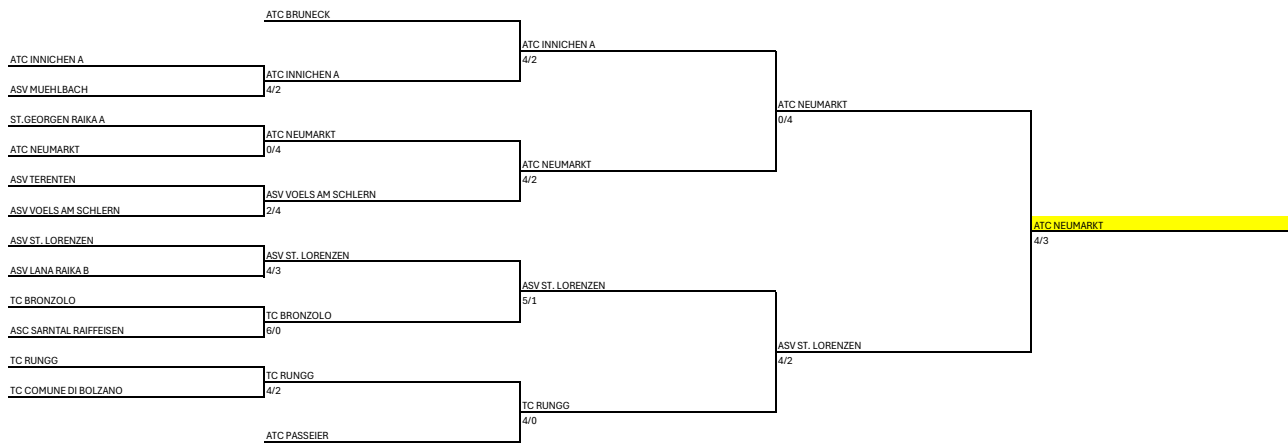

Tabellone di ALTO ADIGE 2024 - D3 MASCHILE

domenica 18 agosto 2024

domenica 25 agosto 2024

domenica 1 settembre 2024

domenica 8 settembre 2024

ALTO ADIGE 2024 - D3 MASCHILE (Andata)

ATC BRUNECK		
NIEDERKOFLER SEM	KOECK HARTWIG	60 63
HOFER CHRISTIAN	SCHIEDER MATTHAEUS	62 61
BERGMANN WERNER	SCHIEDER RAPHAEL	62 62
SCHMIDHOFER THOMAS	STAMPFL NIKLAS	61 64
SCHMIDHOFER HOFER	KOECK SCHIEDER	18 75 119
NIEDERKOFLER-WISTHALER	SCHIEDER-STAMPFL	60 60
ST.GEORGEN RAIKA A - ATC NEUMARKT		
MORINI PATRIZIO	HOFAUER QUIRIN PAUL	64 61
BACHER THOMAS	ZAMBALDI PATRICK	62 63
RIFESSER HANNES	PLUNGER PETER	63 62
DE LORENZO MED ALESSANDRO	ZANOTTI ROBERT	76 16 119
NONPRESENTATO-NONPRESENTATO	NONPRESENTATO-NONPRESENTATO	N.D.
NONPRESENTATO-NONPRESENTATO	NONPRESENTATO-NONPRESENTATO	N.D.
ASV TERENTEN - ASV VOELS AM SCHLERN		
EPPACHER UDO	HASERIEDER HEINRICH	63 57 810
ENGL HANNES	VIENNA ARNO	26 75 103
SCHMID HANS PAUL	TROCKER EGON	64 16 104
SCHMID MATTHIAS	AICHNER MARTIN	26 67
ENGL SCHMID	TROCKER HASELRIEDER	16 66
SCHMID-EPPACHER	AICHNER-VIENNA	63 64
ASV ST. LORENZEN - ASV LANA RAIKA B		
THALER MARKUS	SOSTER BORIS	61 61
THALER MARTIN	KIEM KILIAN	64 75
HUBER WILFRIED	UNTERBERGER PAUL	63 61
KOSTA STEFAN	SOSTER ALVERMAN	64 75
THALER-THALER	SOSTER-SOSTER	63 62
HUBER-HUBER	UNTERBERGER-KIEM	64 62
THALER-THALER	KIEM-SOSTER	60 76
TC BRONZOLO - ASC SARNTAL RAFFEISEN		
CARPI LUCA	NONPRESENTATO NONPRESENTATO	N.D.
DE NADAI DANIEL	NONPRESENTATO NONPRESENTATO	N.D.
PEZZOPANE LEONARDO	NONPRESENTATO NONPRESENTATO	N.D.
PALLARO LUCA	NONPRESENTATO NONPRESENTATO	N.D.
PEZZOPANE-DE NADAI	NONPRESENTATO NONPRESENTATO	N.D.
CARPI-PALLARO	NONPRESENTATO NONPRESENTATO	N.D.
TC RUNGG - TC COMUNE DI BOLZANO		
DOLCETTA-CAPUZZO PIETRO	FRANCIA FABIO	63 60
FRANCIA DANIELE	BORGOGNONI STEFANO	61 61
KIRCHLECHNER LUKAS	PISANTE PIETRO	60 61
SANTA MAX	TABASCIO MARCO	62 64
FRANCIA-KIRCHLECHNER	TABASCIO-BORGOGNONI	63 64
DOLCETTA-CAPUZZO-GASPERETTI	SCORCIA-FRANCIA	62 46 105
ATC INNICHEN A - ATC BRUNECK		
NIEDERKOFLER SEM	MAVR PHILIPP	61 62
HOFER CHRISTIAN	CORDARO MARCO	63 76
WISTHALER CHRISTIAN	PIFFRADER PHILIPP	62 76
SCHMIDHOFER THOMAS	HUBER LUKAS	63 63
NIEDERKOFLER-WISTHALER	MAVR-HUBER	64 75
HOFER-BERGMANN	CORDARO-PIFFRADER	62 60
ATC NEUMARKT - ASV VOELS AM SCHLERN		
HOFAUER QUIRIN PAUL	HASERIEDER HEINRICH	63 67 108
ZAMBALDI PATRICK	VIENNA ARNO	64 62
PLUNGER PETER	TROCKER EGON	60 61
ZANOTTI ROBERT	SIMONAZZI PATRICK	64 63
ZAMBALDI-PLUNGER	HASERIEDER-TROCKER	62 63
SCALET-ANEGG	VIENNA-AICHNER	16 63 119
ASV ST. LORENZEN - TC BRONZOLO		
THALER MARKUS	DE NADAI DANIEL	61 62
THALER MARTIN	CARPI LUCA	61 64
HUBER WILFRIED	PALLARO LUCA	62 60
KOSTA STEFAN	LAHARPE ELIO	76 61
HUBER-KOSTA	LAHARPE-DE NADAI	61 26 107
HUBER-THALER	CARPI-PALLARO	64 75
TC RUNGG - ATC PASSEIER		
DOLCETTA-CAPUZZO PIETRO	HOFER HANNES	64 63
FRANCIA DANIELE	TSCHOELL PHILIPP	63 76
KIRCHLECHNER LUKAS	DORFER LUKAS	76 76
SANTA MAX	PICHLER ANDREAS	63 60
NONPRESENTATO-NONPRESENTATO	NONPRESENTATO-NONPRESENTATO	N.D.
NONPRESENTATO-NONPRESENTATO	NONPRESENTATO-NONPRESENTATO	N.D.
ATC INNICHEN A - ATC NEUMARKT		
HOFER CHRISTIAN	HOFAUER QUIRIN PAUL	62 63
WISTHALER CHRISTIAN	ZAMBALDI PATRICK	63 75
BERGMANN WERNER	PLUNGER PETER	62 61
SCHMIDHOFER THOMAS	BENINI PAOLO	63 61
NONPRESENTATO-NONPRESENTATO	NONPRESENTATO-NONPRESENTATO	N.D.
NONPRESENTATO-NONPRESENTATO	NONPRESENTATO-NONPRESENTATO	N.D.
ASV ST. LORENZEN - TC RUNGG		
THALER MARKUS	DOLCETTA-CAPUZZO PIETRO	62 67 107
HUBER WILFRIED	SANTA MAX	63 62
THALER MARTIN	GASPERETTI MANUEL	61 61
KOSTA STEFAN	GONFANTINI DARIO	64 62
THALER-THALER	SANTA-GASPERETTI	62 62
HUBER-KOSTA	DOLCETTA-CAPUZZO-GONFANTINI	63 16 102
ATC NEUMARKT - ASV ST. LORENZEN		
HOFAUER QUIRIN PAUL	THALER MARKUS	63 63
ZAMBALDI PATRICK	THALER MARTIN	62 75
ZANOTTI ROBERT	HUBER WILFRIED	46 75 100
BENINI PAOLO	KOSTA STEFAN	63 64
HOFAUER-SCALET	THALER-THALER	38 76 106
ANEGG-ZAMBALDI	HUBER-KOSTA	62 62
BENINI-ZAMBALDI	THALER-THALER	75 61