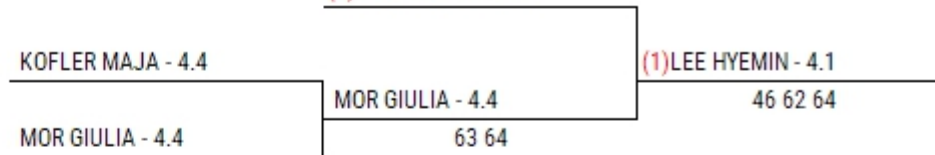

(1) LEE HYEMIN - 4.1

(2) CONDINA VIOLA - 4.1

(3) BERNARDI CAROLINA - 4.2