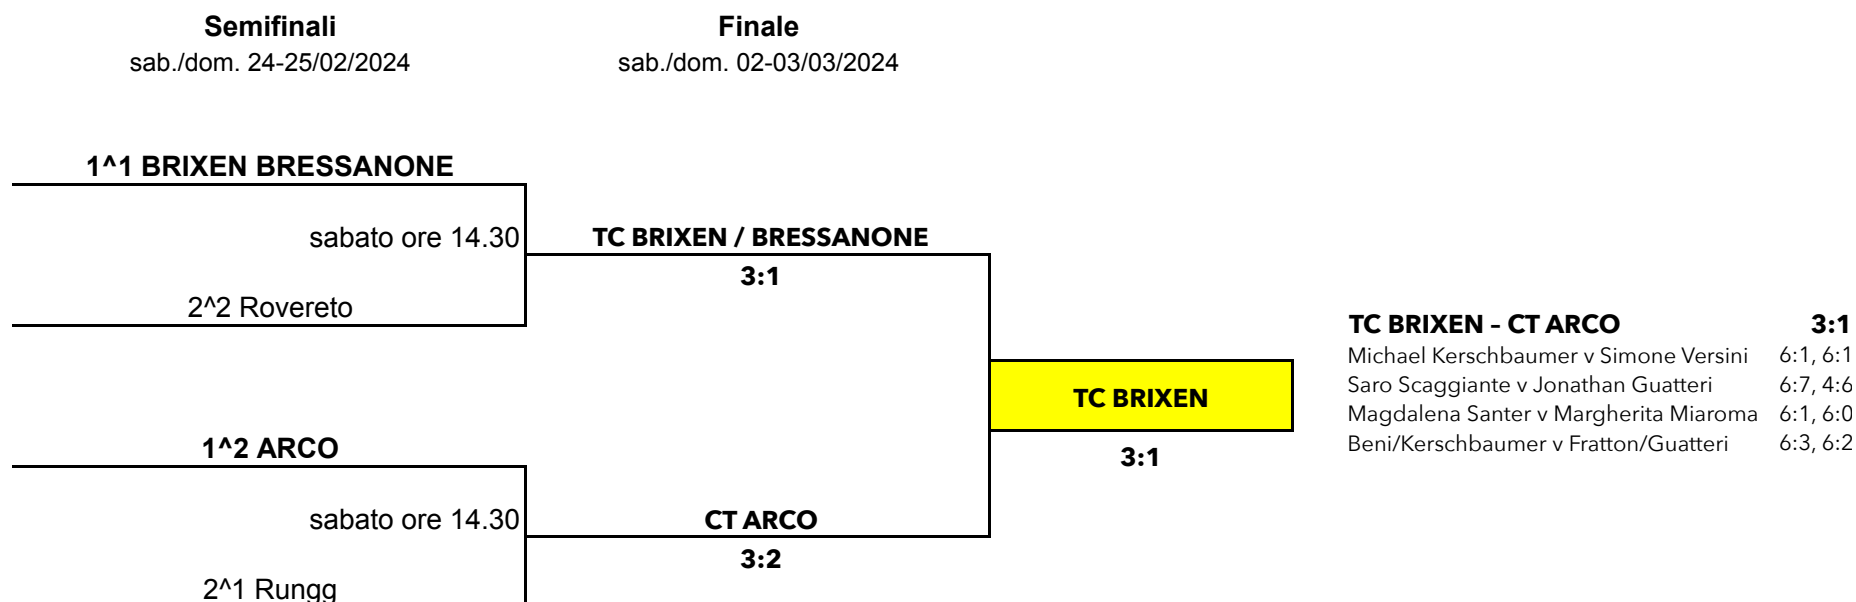

## WINTER CUP 2024 - SERIE B - Fase finale

Si qualificano alla fase finale ad eliminazione diretta le prime due squadre classificate di ciascun girone.

**Sede degli incontri secondo art.7.1.15 RTS. Le squadre in maiuscolo/grassetto giocano in casa.**

In caso di parità si giocherà un doppio di spareggio libero: potrà cioè venir schierato qualsiasi giocatore della squadra, senza vincoli di incontri disputati nella giornata, anche misto.

La squadra vincente si aggiudicherà la Winter Tennis Cup SERIE B 2024

### **TC BRIXEN / BRESSANONE - CT ROVERETO      3:1**

Michael Kerschbaumer v David Simoncelli	6:3, 6:1
Saro Scaggiante v Filippo Codoni	2:6, 6:7
Lisa M. Sartori v Ana Tamindzic	6:0, 6:0
Beni/Kerschbaumer v Codoni/Simoncelli	6:4, 7:5